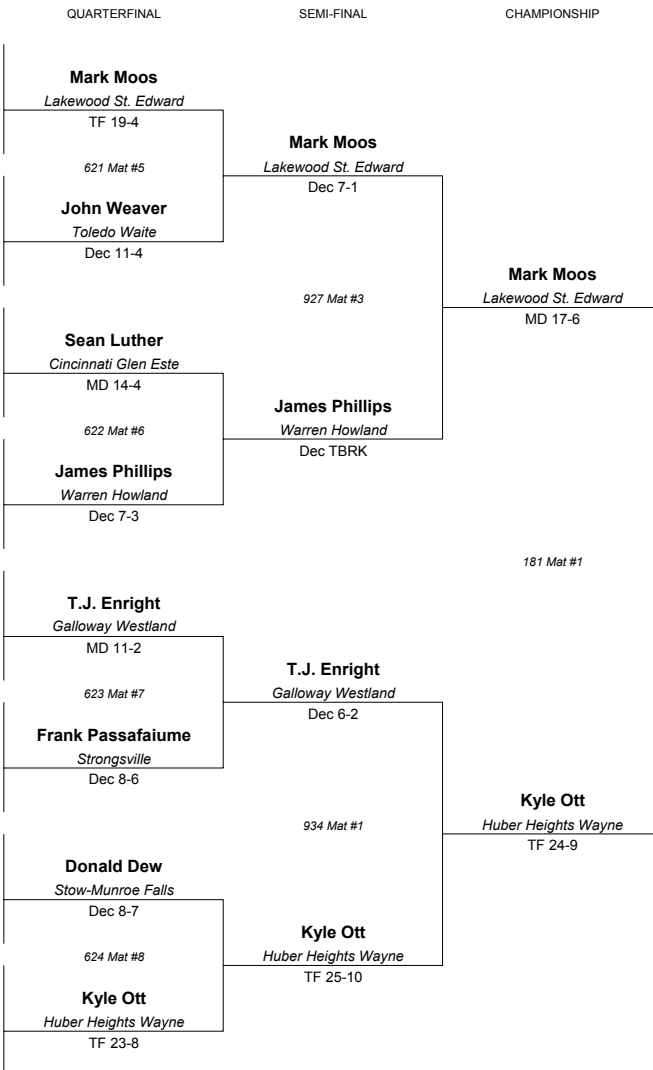

Scott Loebker
Cincinnati Anderson
452 Mat #4

Jim Ondecko
Upper Arlington

THIRD

FIFTH

2000 DIVISION 1 STATE TOURNAMENT

112 LBS

- ROUND 1
- 1 **Mark Moos, ME-1 (10) 28-4**
Lakewood St. Edward
233 Mat #9
 - 2 **Kevin Puckett, FA-5 (12) 34-9**
Beavercreek
 - 3 **Pete Suer, FA-3 (12) 26-4**
Cincinnati Elder
234 Mat #10
 - 4 **John Weaver, HI-2 (12) 31-3**
Toledo Waite
 - 5 **Sean Luther, FA-2 (12) 31-4**
Cincinnati Glen Este
235 Mat #1
 - 6 **Cruz Gomez, HI-3 (11) 32-8**
Holland Springfield
 - 7 **Jon Rose, HI-5 (11) 29-9**
Perrysburg
236 Mat #2
 - 8 **James Phillips, PY-1 (11) 35-1**
Warren Howland
 - 9 **T.J. Enright, HI-1 (9) 37-3**
Galloway Westland
237 Mat #3
 - 10 **Carl Leugers, FA-4 (12) 30-3**
Fairfield
 - 11 **Keith Pollock, ME-3 (11) 27-4**
Mentor
238 Mat #4
 - 12 **Frank Passafaiume, PY-2 (10) 27-6**
Strongsville
 - 13 **Vonte Jackson, ME-2 (12) 34-5**
Cleveland Heights
239 Mat #5
 - 14 **Donald Dew, PY-3 (12) 40-2**
Stow-Munroe Falls
 - 15 **Matt Simmons, HI-4 (12) 32-7**
Westerville North
240 Mat #6
 - 16 **Kyle Ott, FA-1 (11) 36-0**
Huber Heights Wayne