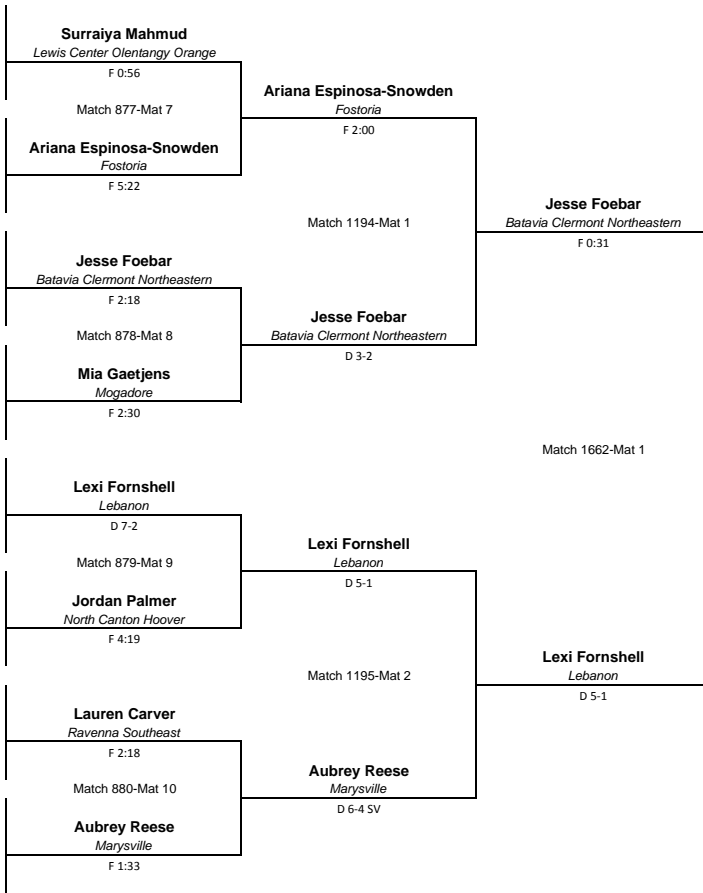

2023 GIRLS STATE TOURNAMENT

145 POUNDS

CHAMPIONSHIP ROUND 1

QUARTERFINAL

SEMI-FINAL

CHAMPIONSHIP

- 1 Surraiya Mahmud OO-1 (11) 31-3**  
*Lewis Center Olentangy Orange*  
Match 409-Mat 3
- 2 Gillian Coulson ME-4 (11) 16-6**  
*Lakewood*
- 3 Caroline Klawon HA-3 (10) 15-4**  
*Eaton*  
Match 410-Mat 4
- 4 Ariana Espinosa-Snowden MA-2 (9) 14-3**  
*Fostoria*
- 5 Jesse Foobar HA-2 (11) 27-9**  
*Batavia Clermont Northeastern*  
Match 411-Mat 5
- 6 Marlee Yoder MA-3 (11) 24-8**  
*Bryan*
- 7 Emma Watkins OO-4 (11) 12-11**  
*Pataskala Watkins Memorial*  
Match 412-Mat 6
- 8 Mia Gaetjens ME-1 (11) 25-5**  
*Mogadore*
- 9 Lexi Fornshell HA-1 (12) 35-7**  
*Lebanon*  
Match 413-Mat 7
- 10 Josey Mendoza MA-4 (9) 20-16**  
*Gibsonburg*
- 11 Alleana Brown OO-3 (12) 16-3**  
*Logan*  
Match 414-Mat 8
- 12 Jordan Palmer ME-2 (12) 25-9**  
*North Canton Hoover*
- 13 Kelsey Bryan OO-2 (11) 3-1**  
*Zanesville Maysville*  
Match 415-Mat 9
- 14 Lauren Carver ME-3 (11) 5-1**  
*Ravenna Southeast*
- 15 Spencer Page HA-4 (10) 15-10**  
*Centerville*  
Match 416-Mat 10
- 16 Aubrey Reese MA-1 (12) 26-5**  
*Marysville*

HA=Harrison  
MA=Marysville  
ME=Mentor  
OO=Olentangy Orange

**2022 Division 4 Placewinners**  
Zoe Hussar, Rossford  
Meghan Werbrich, Taylor  
Jesse Foobar, Clermont Northeastern  
Isabella Adams, Chippewa  
Kascidy Garren, Olentangy Orange  
Allydia Byard, New London  
Katie Palmer, Marysville  
Lexi Fornshell, Lebanon